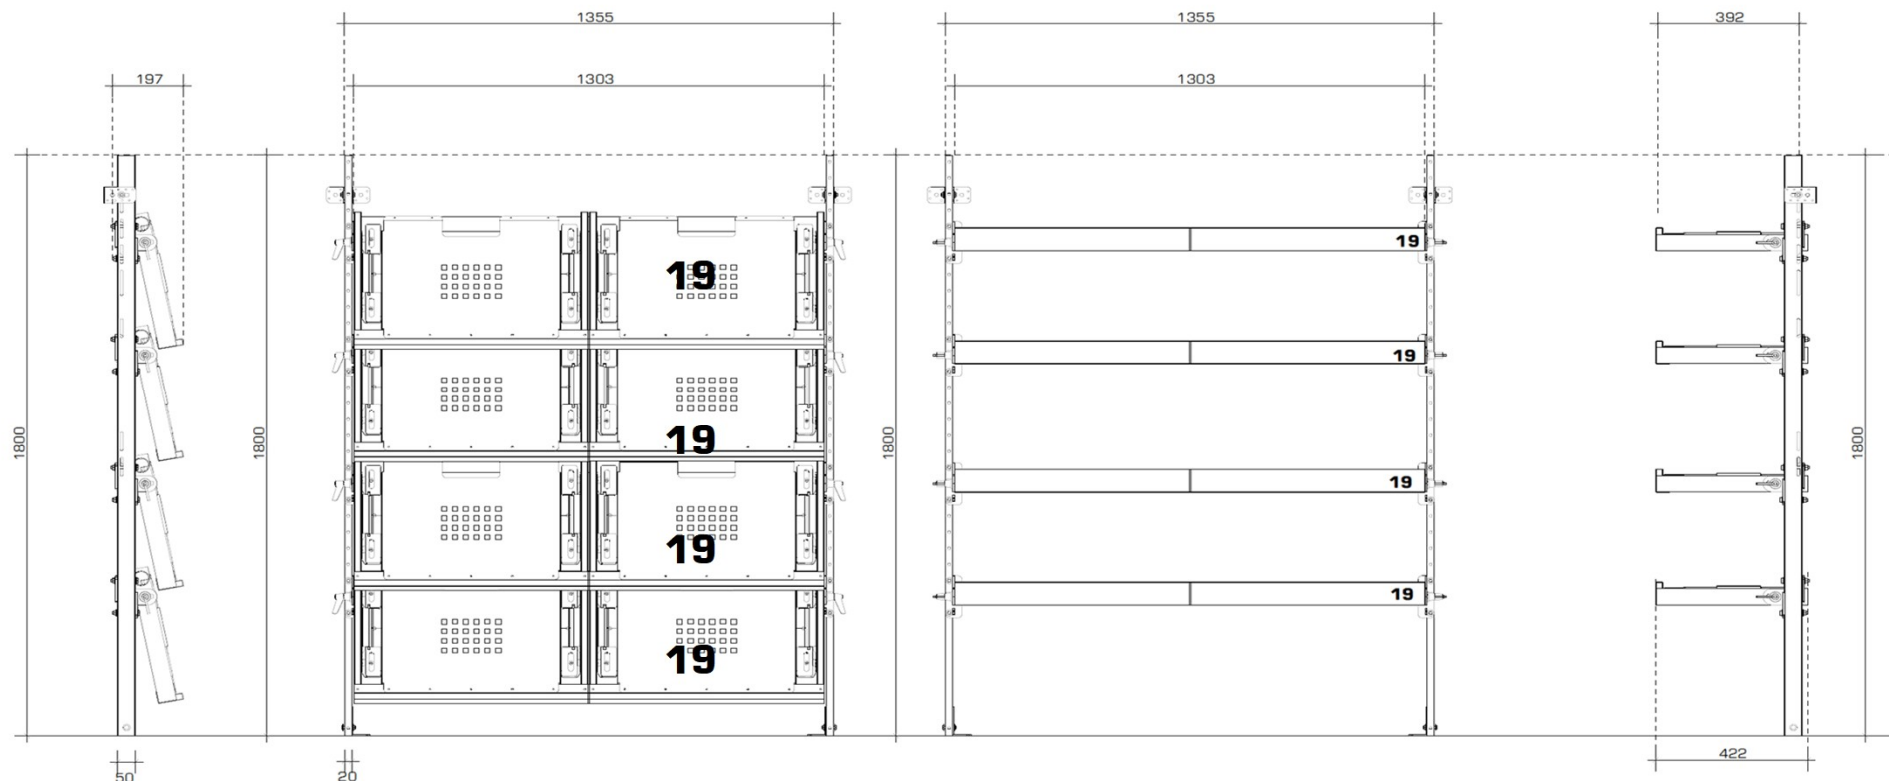

SYMBOL PÓŁKI	GRUPA	NAZWA PÓŁKI	SZEROKOŚĆ PÓŁKI	GŁĘBOKOŚĆ PÓŁKI	WAGA PÓŁKI	NOŚNOŚĆ PÓŁKI	SZTUK PÓŁEK KOMPLECIE
19	C	PÓŁKA DEDYKOWANA-QBRICK	130 cm	39 cm	5,6 kg	60 kg	4

			WYSOKOŚĆ SŁUPKÓW	WYMIARY SŁUPKÓW	WAGA DWÓCH SŁUPKÓW	KOMPLETÓW
29	G	2 KOMPLETNE SŁUPKI DO PÓŁEK	180 cm	20 X 50 X 3 mm	8,6 kg	1

PÓŁEK W REGALE	WYSOKOŚĆ KOMPLETNEGO REGAŁU	SZEROKOŚĆ CAŁKOWITA REGAŁU	WAGA KOMPLETNEGO REGAŁU Z PÓŁKAMI	
4 szt.	180 cm	135 cm	31,00 kg	C6 135

PODSUMOWANIE SKŁADOWYCH, KOMPLETNEGO JEDNEGO REGAŁU O SYMBOLU SPRZEDAŻY >>>>