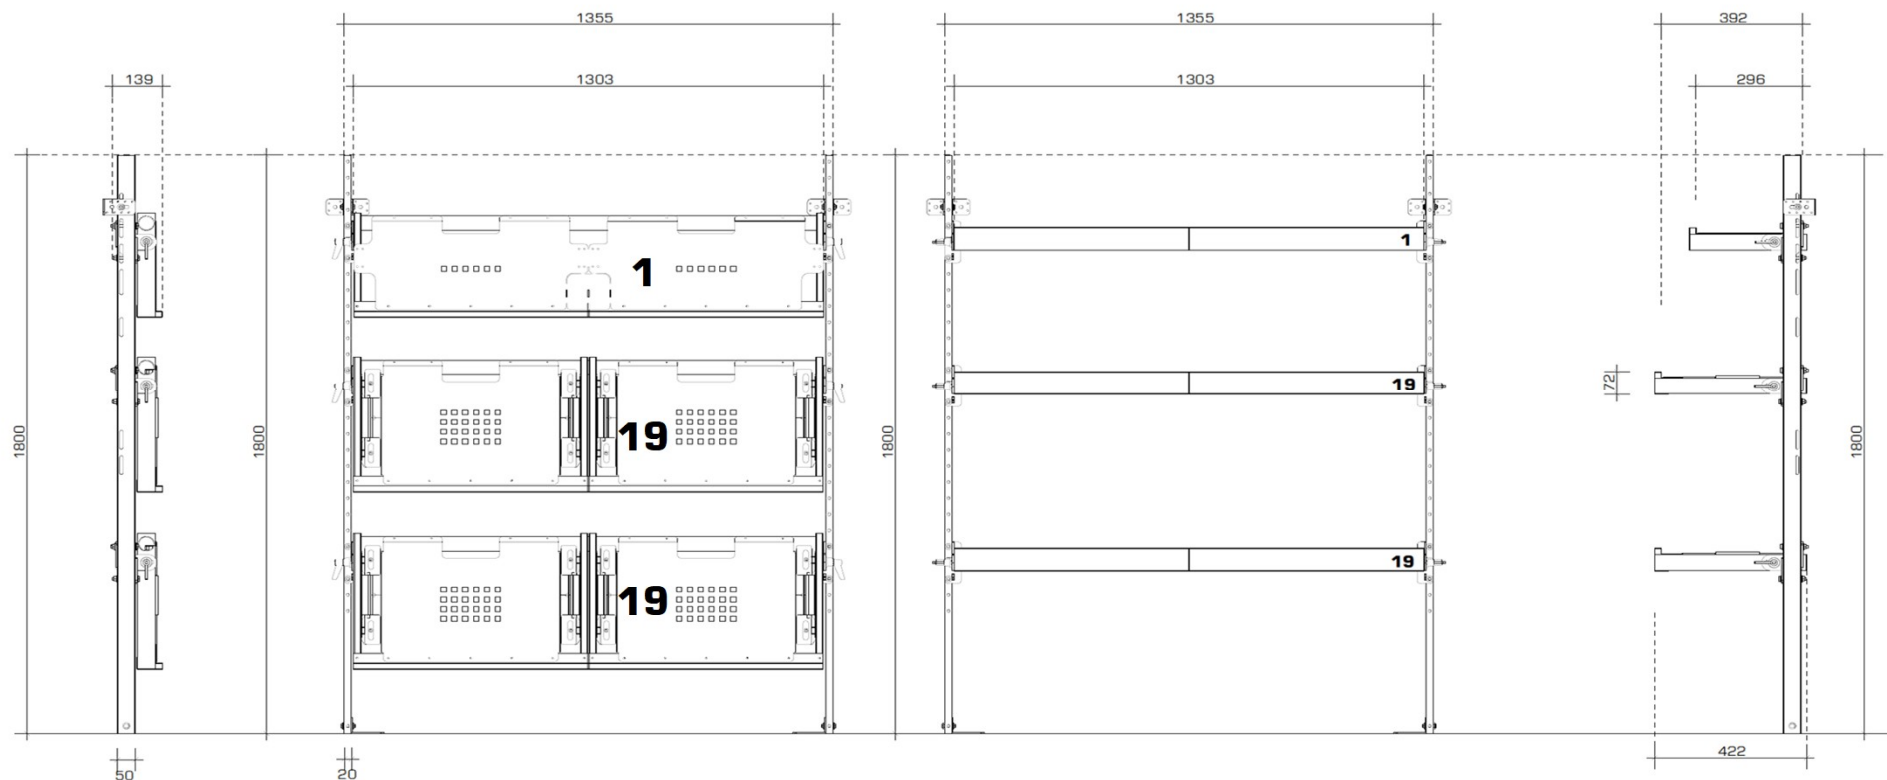

SYMBOL PÓŁKI	GRUPA	NAZWA PÓŁKI	SZEROKOŚĆ PÓŁKI	GŁĘBOKOŚĆ PÓŁKI	WAGA PÓŁKI	NOŚNOŚĆ PÓŁKI	SZTUK PÓŁEK KOMPLETE
1	A	PÓŁKA UNIWERSALNA	130 cm	29 cm	3,1 kg	60 kg	1
19	C	PÓŁKA DEDYKOWANA-QBRICK	130 cm	39 cm	5,6 kg	60 kg	2
			WYSOKOŚĆ SŁUPKÓW	WYMIARY SŁUPKÓW	WAGA DWÓCH SŁUPKÓW	KOMPLETEW	
29	G	2 KOMPLETNE SŁUPKI DO PÓŁEK	180 cm	20 X 50 X 3 mm	8,6 kg	1	

PÓŁEK W REGALE	WYSOKOŚĆ KOMPLETNEGO REGAŁU	SZEROKOŚĆ CAŁKOWITA REGAŁU	WAGA KOMPLETNEGO REGAŁU Z PÓŁKAMI	C4 135
3 szt.	180 cm	135 cm	22,90 kg	
PODSUMOWANIE SKŁADOWYCH, KOMPLETNEGO JEDNEGO REGAŁU O SYMBOLU SPRZEDAŻY >>>>