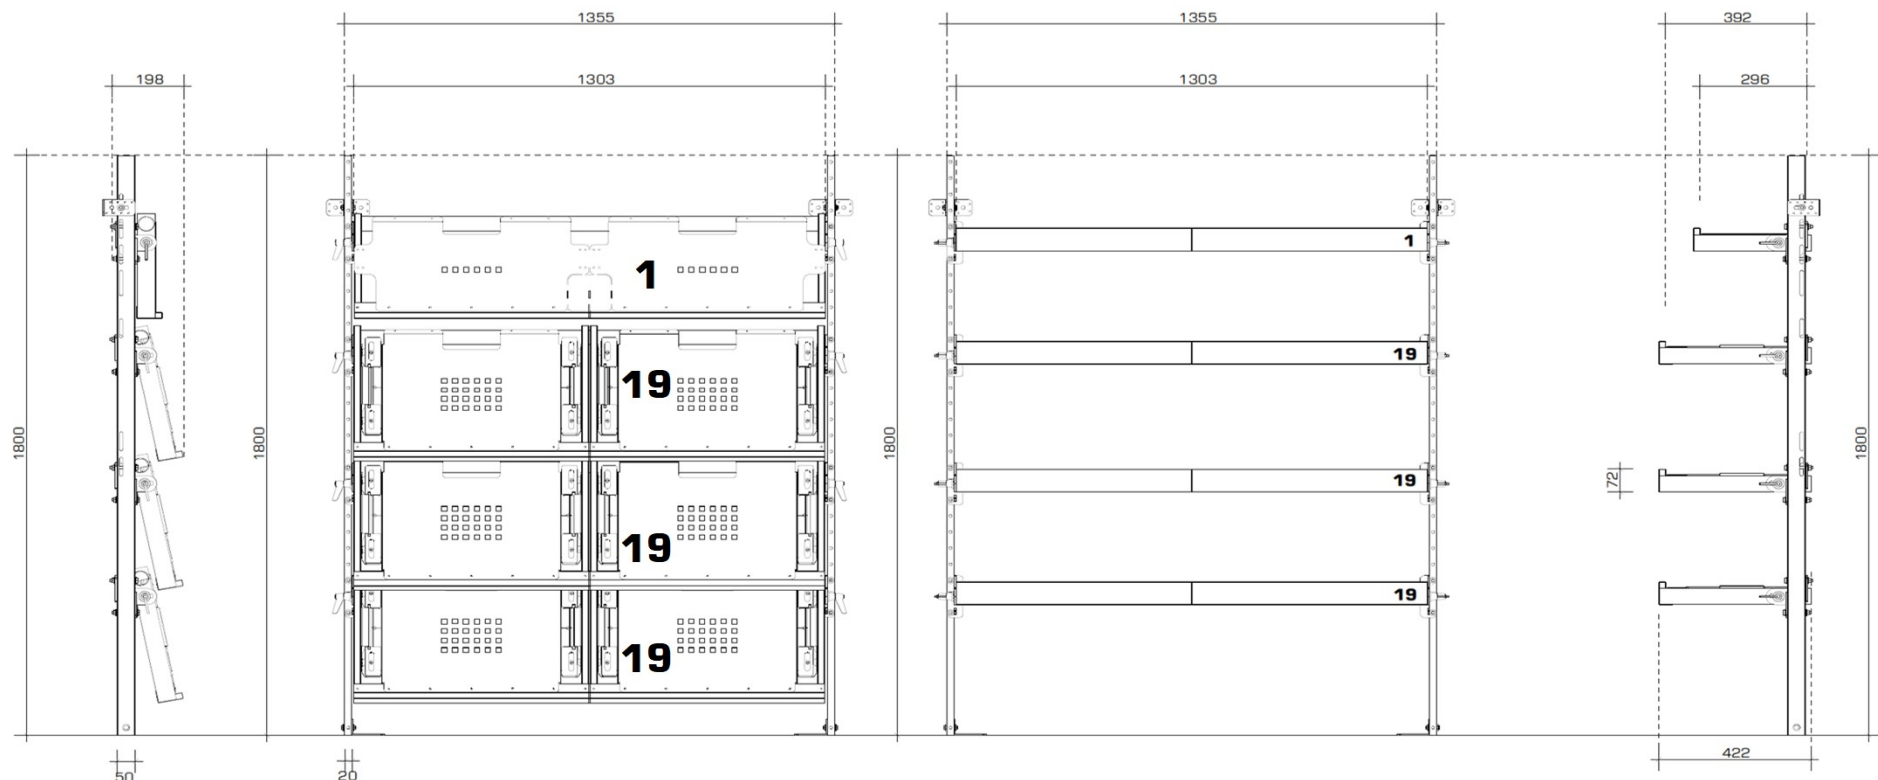

SYMBOL PÓŁKI	GRUPA	NAZWA PÓŁKI	SZEROKOŚĆ PÓŁKI	GŁĘBOKOŚĆ PÓŁKI	WAGA PÓŁKI	NOŚNOŚĆ PÓŁKI	SZTUK PÓŁEK KOMPLECIE
<b>20</b>	<b>C</b>	<b>PÓŁKA DEDYKOWANA-QBRICK</b>	<b>65 cm</b>	<b>39 cm</b>	<b>2,9 kg</b>	<b>70 kg</b>	<b>4</b>

			WYSOKOŚĆ SŁUPKÓW	WYMIARY SŁUPKÓW	WAGA DWÓCH SŁUPKÓW	KOMPLETÓW
<b>29</b>	<b>G</b>	<b>2 KOMPLETNE SŁUPKI DO PÓŁEK</b>	<b>180 cm</b>	<b>20 X 50 X 3 mm</b>	<b>8,6 kg</b>	<b>1</b>

PÓŁEK W REGALE	WYSOKOŚĆ KOMPLETNEGO REGAŁU	SZEROKOŚĆ CAŁKOWITA REGAŁU	WAGA KOMPLETNEGO REGAŁU Z PÓŁKAMI	
<b>4 szt.</b>	<b>180 cm</b>	<b>70 cm</b>	<b>20,20 kg</b>	<b>C3 70</b>

**PODSUMOWANIE SKŁADOWYCH, KOMPLETNEGO JEDNEGO REGAŁU O SYMBOLU SPRZEDAŻY >>>>**

SYMBOL PÓŁKI	GRUPA	NAZWA PÓŁKI	SZEROKOŚĆ PÓŁKI	GŁĘBOKOŚĆ PÓŁKI	WAGA PÓŁKI	NOŚNOŚĆ PÓŁKI	SZTUK PÓŁEK KOMPLETE
<b>1</b>	<b>A</b>	<b>PÓŁKA UNIWERSALNA</b>	<b>130 cm</b>	<b>29 cm</b>	<b>3,1 kg</b>	<b>60 kg</b>	<b>1</b>
<b>19</b>	<b>C</b>	<b>PÓŁKA DEDYKOWANA-QBRICK</b>	<b>130 cm</b>	<b>39 cm</b>	<b>5,6 kg</b>	<b>60 kg</b>	<b>2</b>
			WYSOKOŚĆ SŁUPKÓW	WYMIARY SŁUPKÓW	WAGA DWÓCH SŁUPKÓW	KOMPLETEW	
<b>29</b>	<b>G</b>	<b>2 KOMPLETNE SŁUPKI DO PÓŁEK</b>	<b>180 cm</b>	<b>20 X 50 X 3 mm</b>	<b>8,6 kg</b>	<b>1</b>	

SYMBOL PÓŁKI	GRUPA	NAZWA PÓŁKI	SZEROKOŚĆ PÓŁKI	GŁĘBOKOŚĆ PÓŁKI	WAGA PÓŁKI	NOŚNOŚĆ PÓŁKI	SZTUK PÓŁEK KOMPLETE
<b>1</b>	<b>A</b>	<b>PÓŁKA UNIWERSALNA</b>	<b>130 cm</b>	<b>29 cm</b>	<b>3,1 kg</b>	<b>60 kg</b>	<b>1</b>
<b>19</b>	<b>C</b>	<b>PÓŁKA DEDYKOWANA-QBRICK</b>	<b>130 cm</b>	<b>39 cm</b>	<b>5,6 kg</b>	<b>60 kg</b>	<b>3</b>
			WYSOKOŚĆ SŁUPKÓW	WYMIARY SŁUPKÓW	WAGA DWÓCH SŁUPKÓW	KOMPLETEW	
<b>29</b>	<b>G</b>	<b>2 KOMPLETNE SŁUPKI DO PÓŁEK</b>	<b>180 cm</b>	<b>20 X 50 X 3 mm</b>	<b>8,6 kg</b>	<b>1</b>	